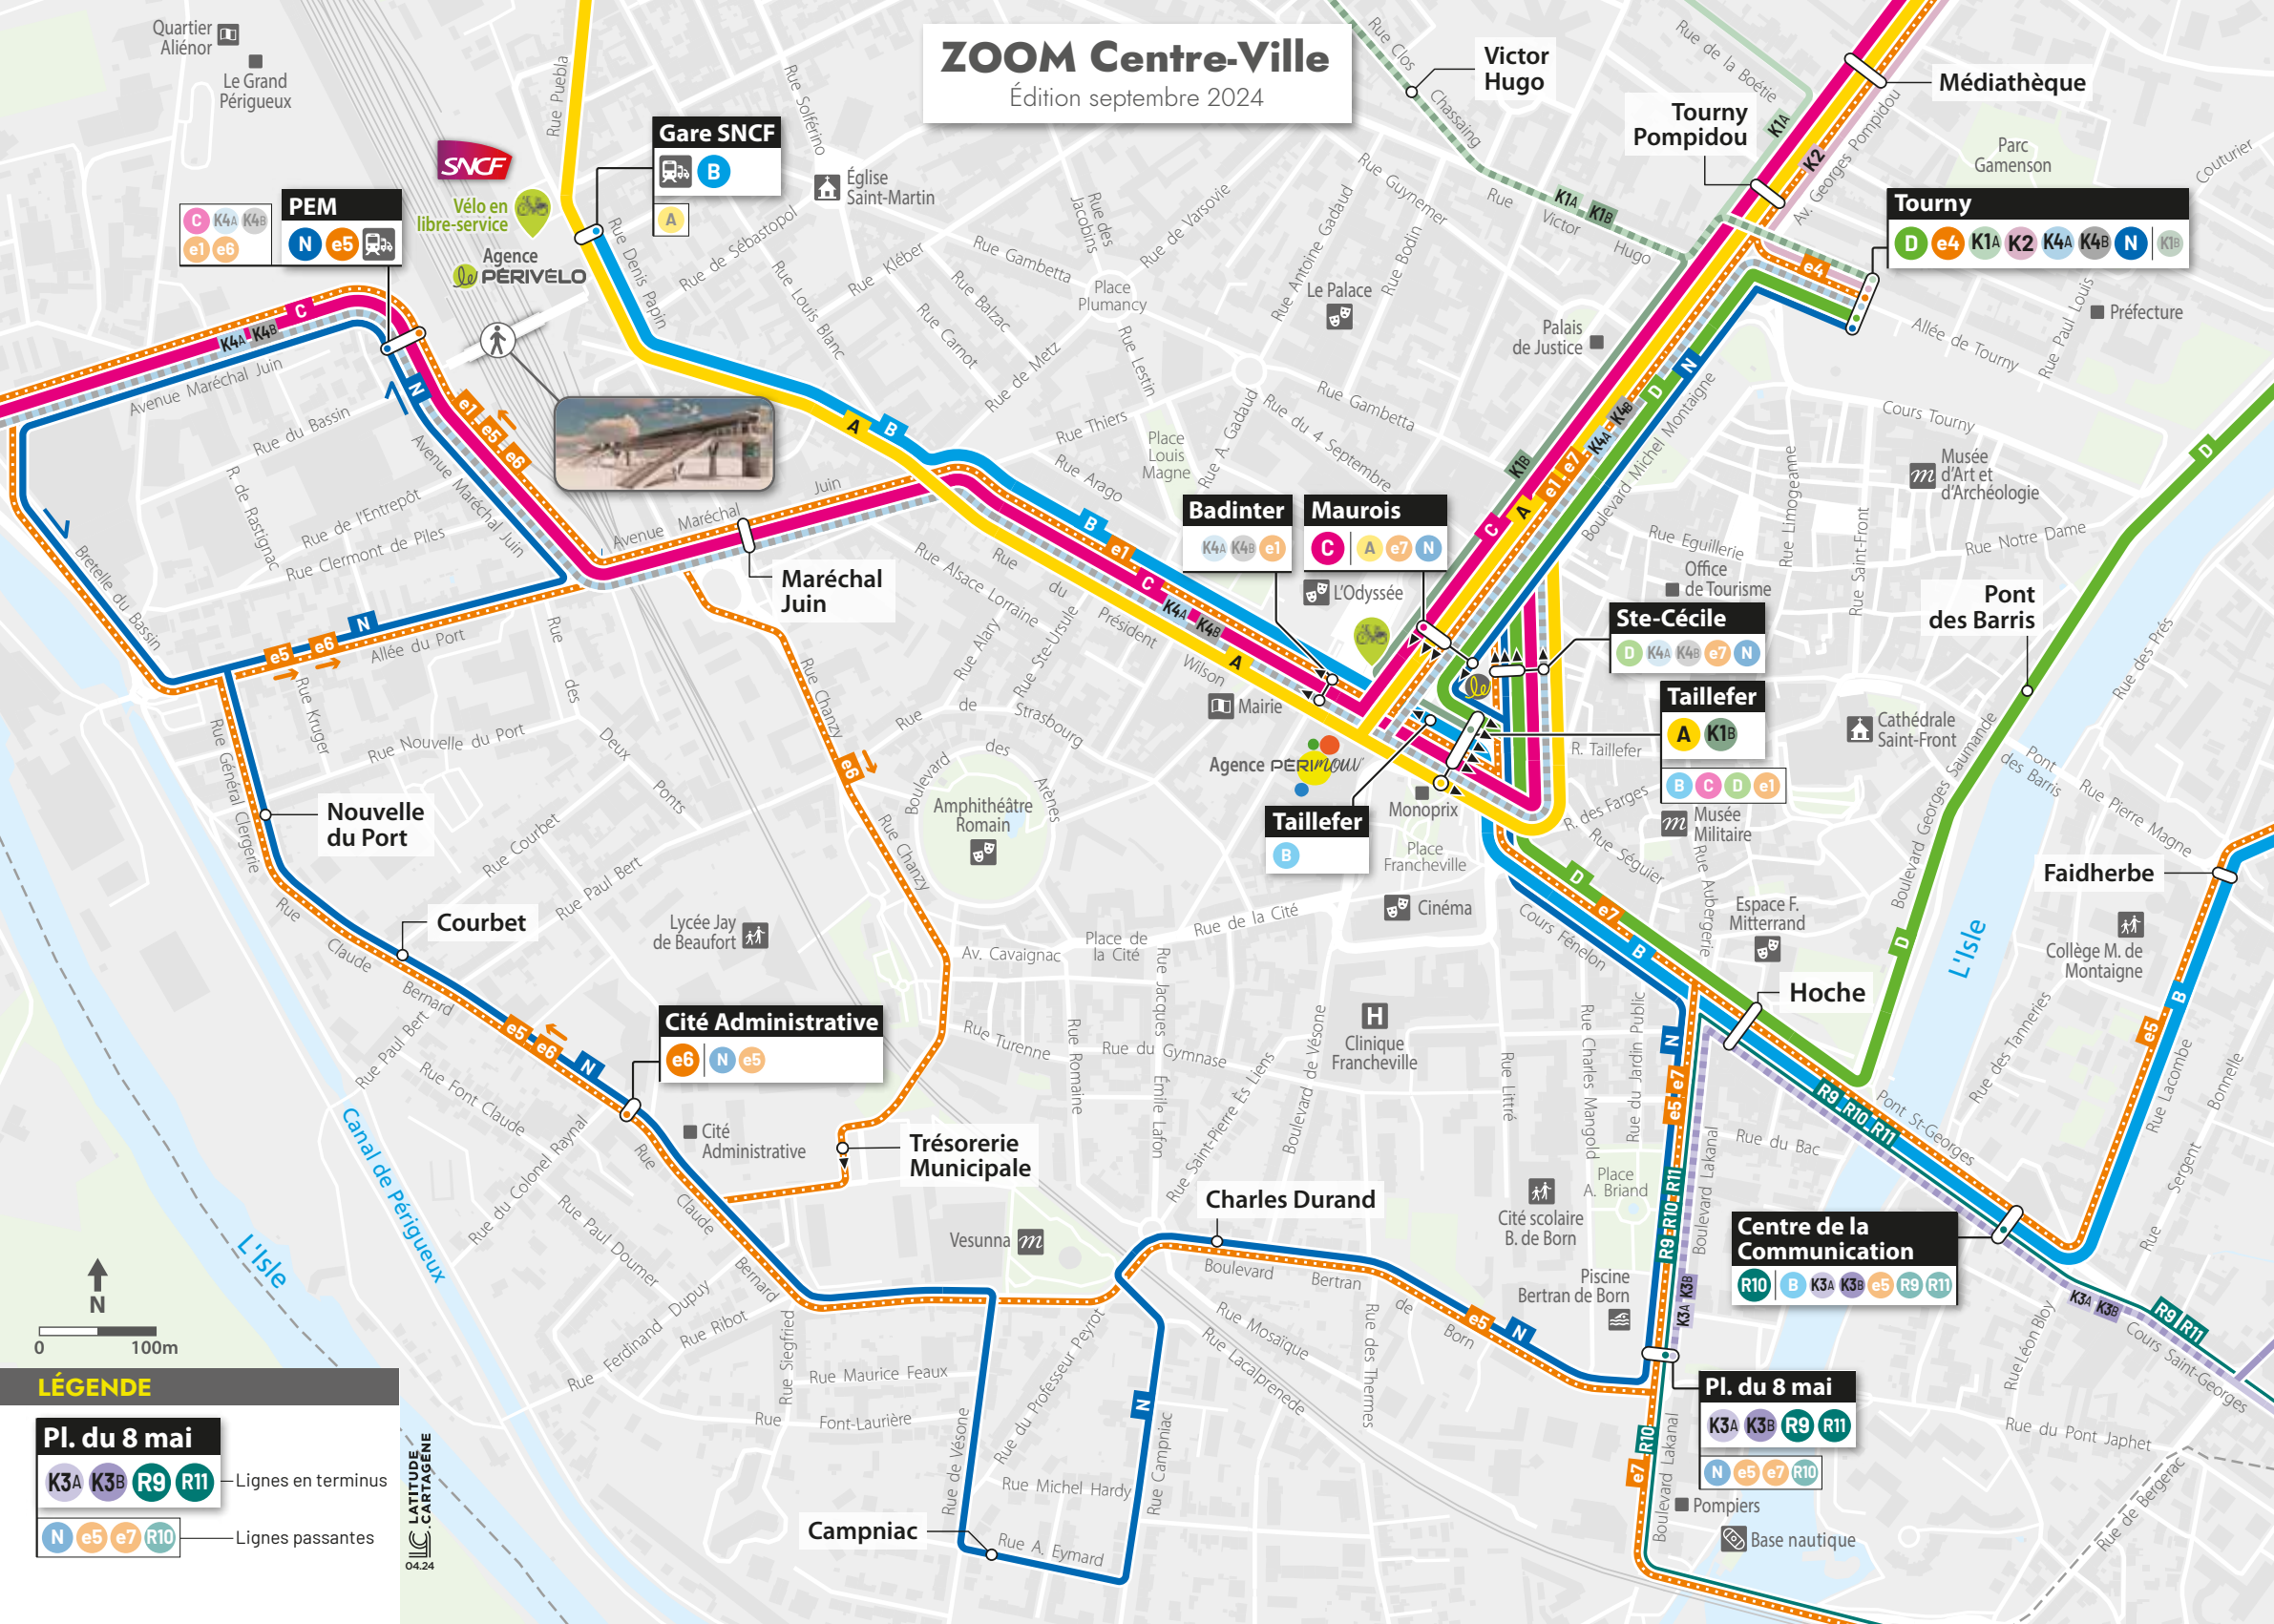

ZOOM Centre-Ville

Édition septembre 2024

PEM
 C K4A K4B
 e1 e6
 N e5

Gare SNCF
 A B

SNCF
 Vélo en libre-service
 Agence PÉRIVÉLO

Maréchal Juin

Badinter
 K4A K4B e1
Maurois
 C A e7 N

Ste-Cécile
 D K4A K4B e7 N

Taillefer
 A K1B
 B C D e1

Nouvelle du Port

Courbet

Cité Administrative
 e6 N e5

Trésorerie Municipale

Charles Durand

Centre de la Communication
 R10 B K3A K3B e5 R9 R11

Pl. du 8 mai
 K3A K3B R9 R11
 N e5 e7 R10

LÉGENDE

Pl. du 8 mai
 K3A K3B R9 R11 — Lignes en terminus
 N e5 e7 R10 — Lignes passantes

LATITUDE CARTAGÈNE
 04.24