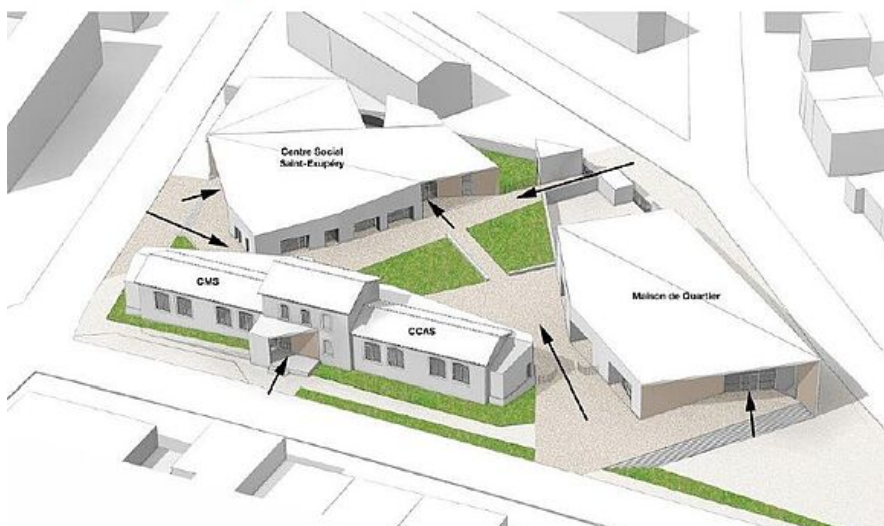

Equipements - Espaces publics

Une requalification des équipements et espaces publics

Ce volet qui représente plus de 11 M€ comprend :

Les équipements

- › La construction d'un pôle des solidarités, intégrant en un lieu unique, la maison de quartier Claudie Haigneré, le centre social Saint-Exupéry, le centre médico-social du Département et le centre communal d'action sociale.