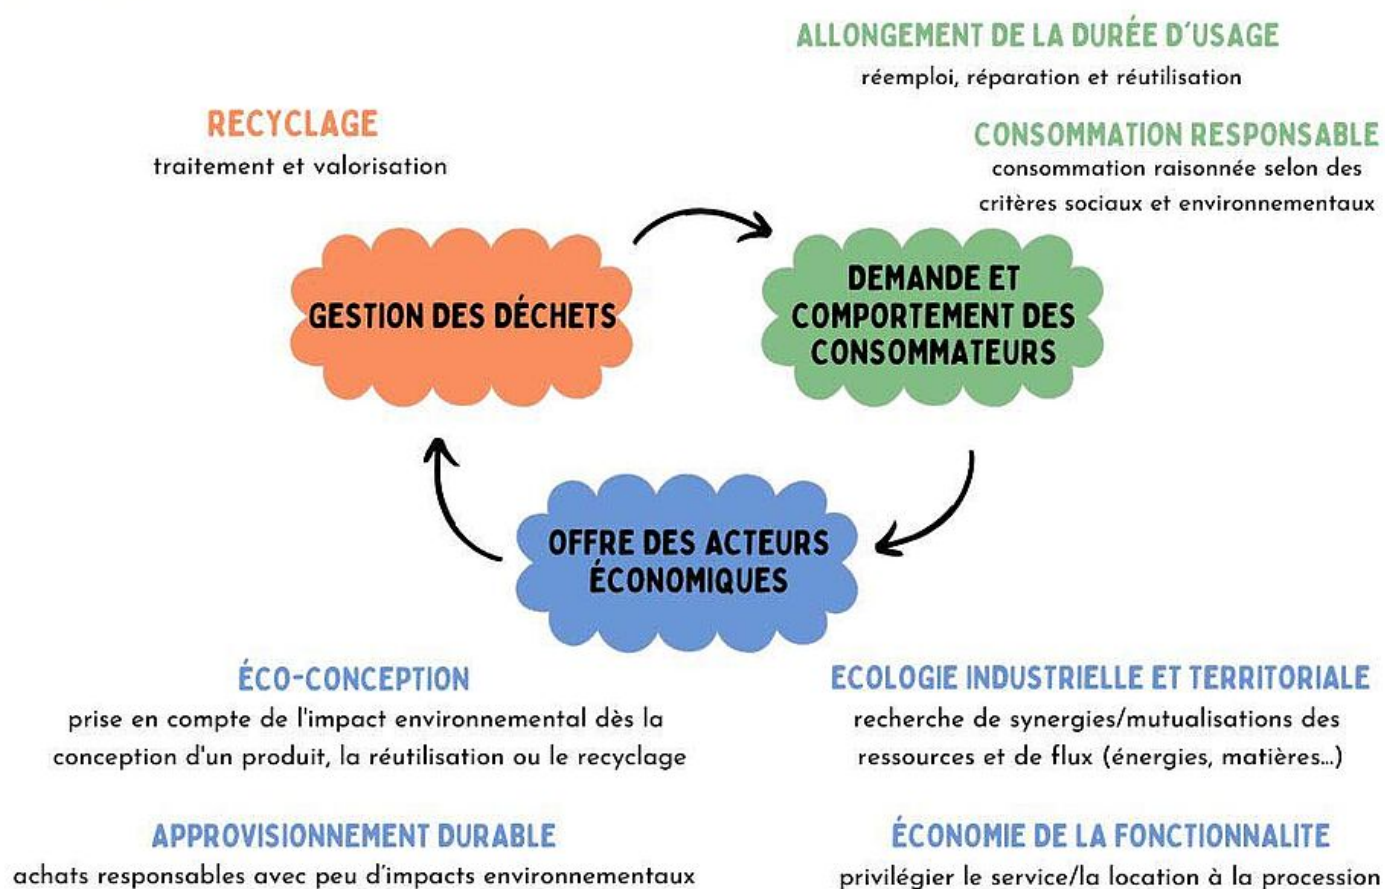

# Economie circulaire

Le Grand Périgueux s'engage !

## Qu'est ce que l'économie circulaire ?

C'est une vision de l'économie visant à préserver les ressources, le climat, la biodiversité et à limiter les déchets.

L'objectif est de développer une économie plus responsable avec des changements de production et de consommation, tout en sortant du système linéaire que nous connaissons : *produire, consommer, jeter*.

Ce concept s'appuie sur 3 domaines et 7 piliers :

## 3 DOMAINES POUR AGIR

Depuis 2022, Le Grand Périgueux a intégré le programme "Territoire Engagé" (dispositif permettant aux collectivités territoriales d'être accompagnées dans le déploiement de l'économie circulaire sur un territoire) de l'ADEME (Agence de l'Environnement et de la Maîtrise de l'Énergie)