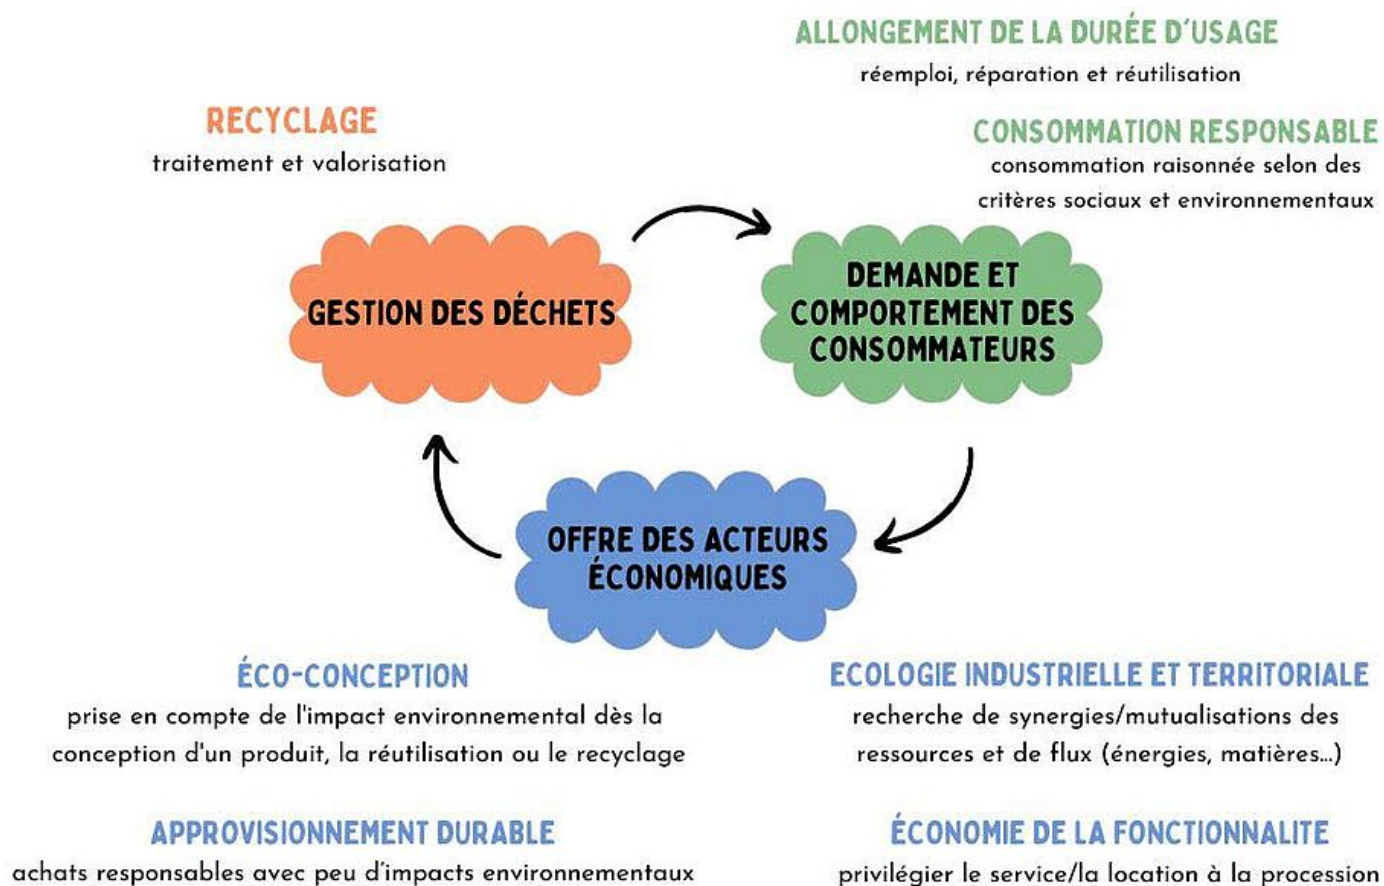

Economie circulaire

Le Grand Périgueux s'engage !

Qu'est ce que l'économie circulaire ?

C'est une vision de l'économie visant à préserver les ressources, le climat, la biodiversité et à limiter les déchets.

L'objectif est de développer une économie plus responsable avec des changements de production et de consommation, tout en sortant du système linéaire que nous connaissons : *produire, consommer, jeter*.

Ce concept s'appuie sur 3 domaines et 7 piliers :

3 DOMAINES POUR AGIR

Depuis 2022, Le Grand Périgueux a intégré le programme "Territoire Engagé" (dispositif permettant aux collectivités territoriales d'être accompagnées dans le déploiement de l'économie circulaire sur un territoire) de l'ADEME (Agence de l'Environnement et de la Maîtrise de l'Energie)