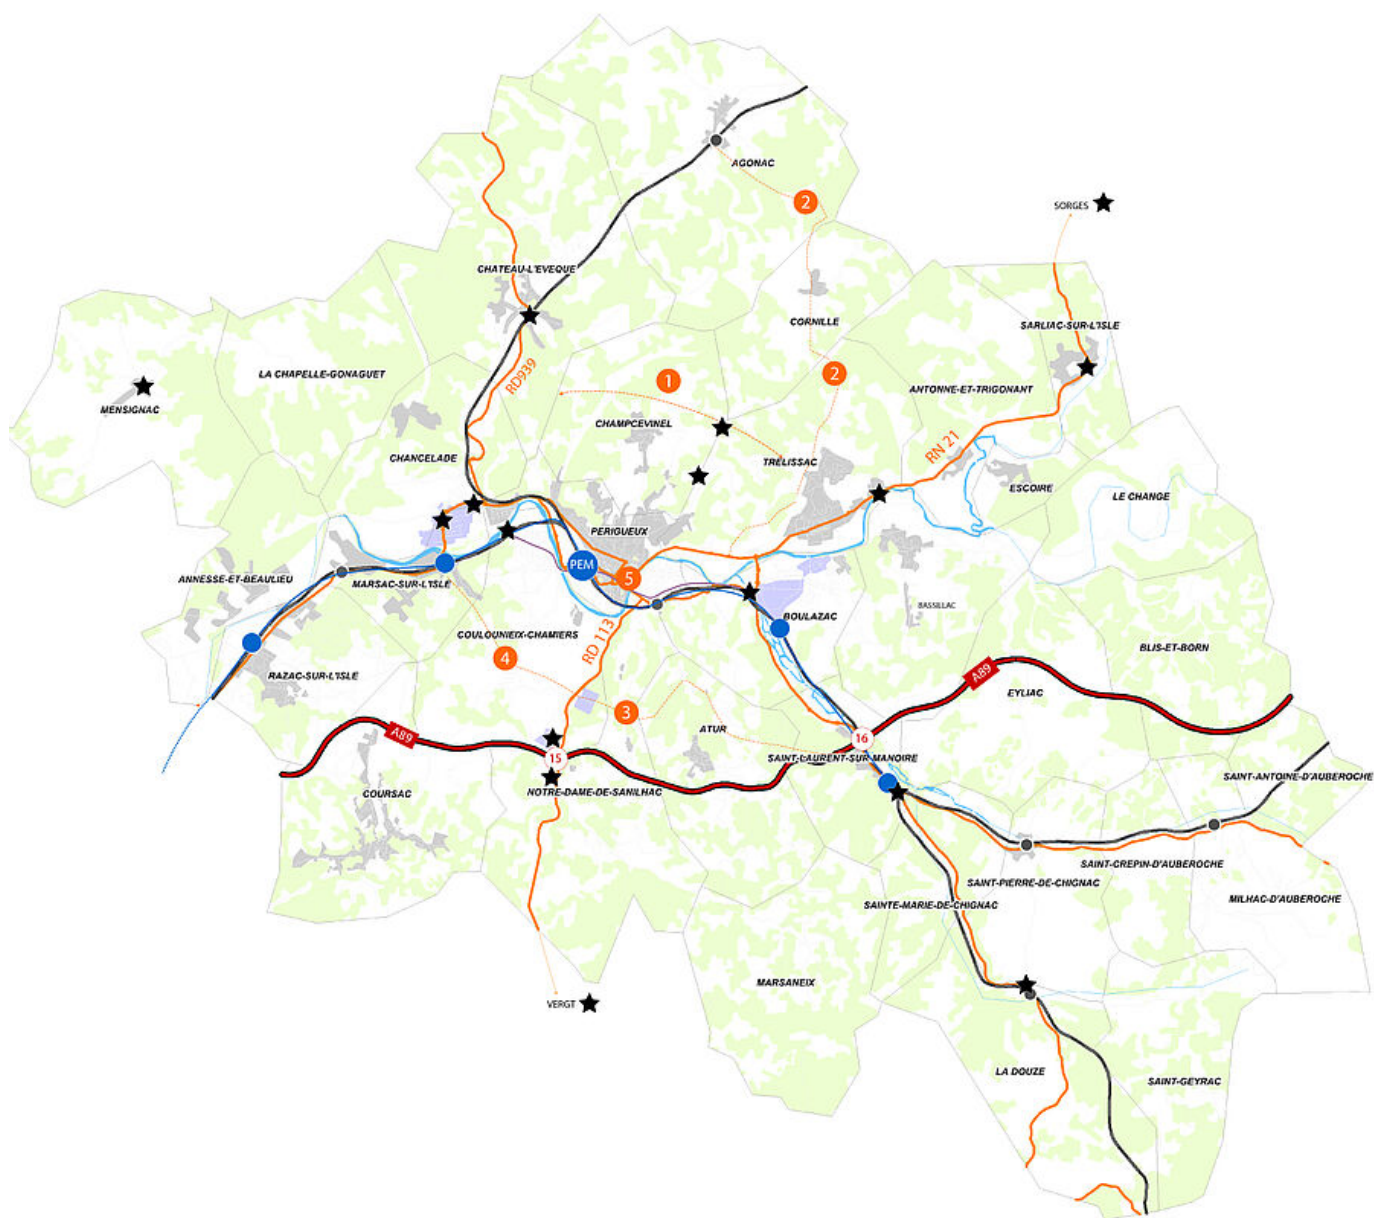

255 rue Martha Desrumaux
24000 PÉRIGUEUX

ALLO AGGLO
05 53 35 86 00

> CONTACT